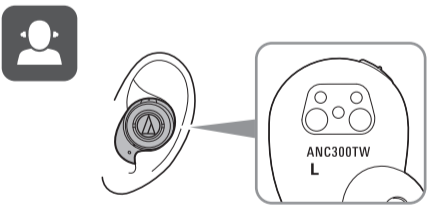

Français / Deutsch / Italiano

Contrôle / Kontrolle / Controllo

- Écouteurs / Kopfhörer / Cuffie
- Étui chargeur / Ladegehäuse / Alloggiamento per la ricarica
- Embout (TP, P, M, G) / Kopfhöreraufsätze (XS, S, M, L) / Copriauricolari (XS, S, M, L)
- Embouts (M) en mousse COMPLY™ / COMPLY™ Schaumauufsätze (M) / Copriauricolari in schiuma COMPLY™ (M)
- Câble de recharge USB / USB-Ladekabel / Cavo per la carica USB
- Guide de prise en main (ce dépliant) / Kurzanleitung (dieser Handzettel) / Guida rapida (questo opuscolo)
- Guide de mise en garde / Sicherheitsanweisungen / Guida precauzionale