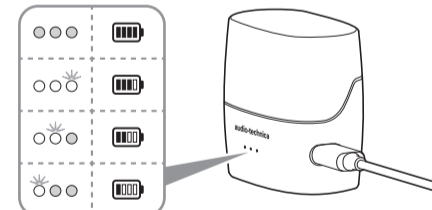

audio-technica

Check

- Headphones
- Charging case
- Eartips (XS, S, M, L)
- COMPLY™ Foam eartips (M)
- USB charging cable
- Quick start guide (this leaflet)
- Caution guide

ATH-ANC300TW

QUICK START GUIDE

Charge

Charging case

USB Type-C™

USB Type-A

Headphones

Pairing

1 ON

(R) White Flashing quickly

(L) White Flashing quickly

2

White Flashing slowly

Or

(R) ON OFF

(L) 4SEC

Music / Phone

Music / Phone controls:

- Play/Pause
- 2 TIMES / 3 TIMES (Volume)
- 2 TIMES / 3 TIMES (Next/Previous)
- Quick Hear-Through
- Noise-Cancelling (Default)

Support

QR codes for support.

For more information on how to use this product and troubleshoot any problems, refer to the user manual on the Audio-Technica website.

www.audio-technica.com

Download on the **App Store**

GET IT ON **Google Play**

The Bluetooth® word mark and logos are registered trademarks owned by Bluetooth SIG, Inc. and any use of such marks by Audio-Technica Corporation is under license. Other trademarks and trade names are those of their respective owners.

Apple and the Apple logo are trademarks of Apple Inc., registered in the U.S. and other countries.

App Store is a service mark of Apple Inc.

Google Play and the Google Play logo are trademarks of Google LLC.

USB type-C™ is a trademark of USB Implementers Forum.

Audio-Technica Corporation
2-46-1 Nishi-naruse, Machida, Tokyo 194-8666, Japan
www.audio-technica.co.jp
©2019 Audio-Technica Corporation 132901260-01-01 ver.1.2019.12.15

Français / Deutsch / Italiano

Contrôle / Kontrolle / Controllo