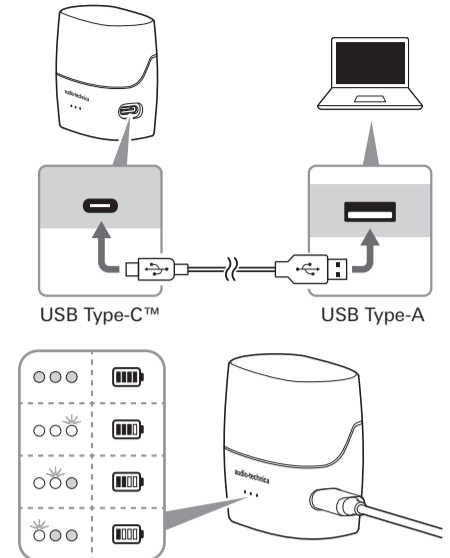

✓ Comprobar / Conteúdo da embalagem / Проверка

- Auriculares / Fones de ouvido / Наушники
- Estuche de carga / Estojo de carregamento / Чехол-аккумулятор
- Puntas de audífono (XS, S, M, L) / Ponteiros (PP, P, M, G) / Насадки (размеры XS, S, M, L)
- Puntas de audífono de espuma COMPLY™ (M) / Ponteiros de espuma COMPLY™ (M) / Пенные насадки COMPLY™ (размер M)
- Cable de carga USB / Cabo de carga USB / USB-кабель для зарядки
- Guía de inicio rápido (este folleto) / Guia rápido (este folheto) / Краткое руководство пользователя (этот листок)
- Guía de precauciones / Guia de precauções de segurança / Руководство по мерам предосторожности

⚡ Carga / Carregar / Заряд

Estuche de carga / Estojo de carregamento / Чехол-аккумулятор

Auriculares
Fones de ouvido
Наушники