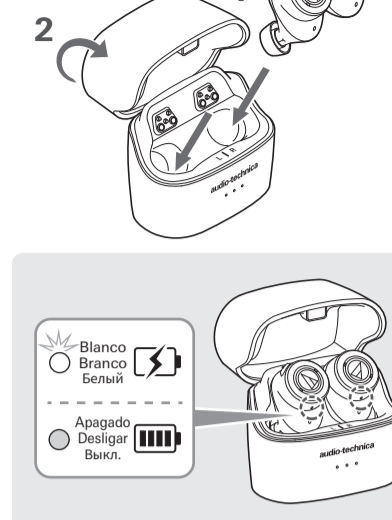

✓ Comprobar / Conteúdo da embalagem / Проверка

- Auriculares / Fones de ouvido / Наушники
- Estuche de carga / Estojo de carregamento / Чехол-аккумулятор
- Puntas de audífono (XS, S, M, L) / Ponteiros (PP, P, M, G) / Насадки (размеры XS, S, M, L)
- Puntas de audífono de espuma COMPLY™ (M) / Ponteiros de espuma COMPLY™ (M) / Пенные насадки COMPLY™ (размер M)
- Cable de carga USB / Cabo de carga USB / USB-кабель для зарядки
- Guía de inicio rápido (este folleto) / Guia rápido (este folheto) / Краткое руководство пользователя (этот листок)
- Guía de precauciones / Guia de precauções de segurança / Руководство по мерам предосторожности

⚡ Carga / Carregar / Заряд

Estuche de carga / Estojo de carregamento / Чехол-аккумулятор

Auriculares
Fones de ouvido
Наушники

📶 Emparejamiento / Emparelhamento / Сопряжение

1 ON

Blanco
Parpadeando rápido
Branco
Piscando rapidamente
Белый
Быстрое мигание