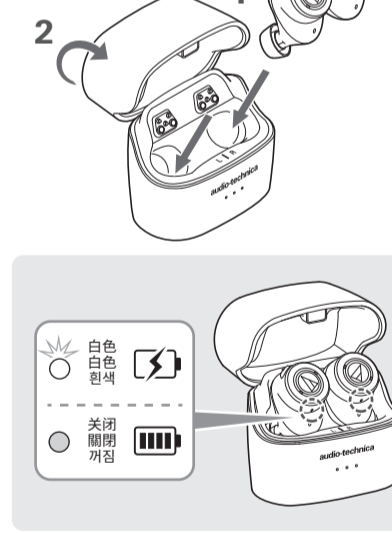

📶 配对 / 配對 / 페어링(연결)

1 ON

白色
快速闪烁
白色
快速閃爍
흰색
빠르게 깜박임

OFF

或
或
또는

(R) ON OFF
(L) ON OFF

2

白色
慢速闪烁
白色
緩慢閃爍
흰색
천천히 깜박임

🎵 音乐/电话 / 音樂/電話 / 음악/전화

降噪 (默认值)
降噪 (預設值)
노이즈 캔슬링(기본)

快速外部声音
快速外部聲音
퀵 히어 스루

📖 支持信息 / 支援資訊 / 지원

关于如何使用本产品以及解决各种问题的详细信息，请参阅“铁三角”网站上的用户手册。

有關本產品的使用方法以及各種問題的故障排除方法，請參閱「鐵三角」網站上的使用說明書。

본 제품의 사용법 및 문제 해결에 관한 자세한 사항은 Audio-Technica 웹사이트의 사용자 설명서를 참조하십시오.

www.audio-technica.com

为了更方便地控制本产品，请使用我们针对智能手机的应用程序。

為了更方便控制本產品，請使用我們的智慧型手機應用程式。

더욱 간편하게 제품을 조작하려면 스마트폰용 앱을 사용하십시오.