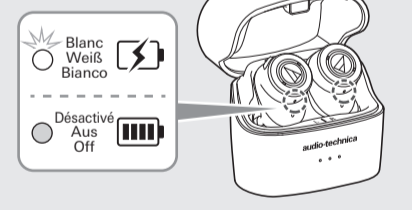

Charge / Laden / Carica

Étui chargeur / Ladegehäuse / Alloggiamento per la ricarica

USB Type-C™

USB Type-A

Écouteurs / Kopfhörer / Cuffie

Appairage / Paarung / Associazione

1 ON

(R) Blanc Clignotement rapide / Weiß Blinkt schnell / Bianco Lampeggiante rapidamente