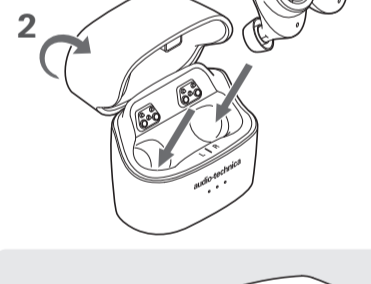

Français / Deutsch / Italiano

Contrôle / Kontrolle / Controllo

- Écouteurs / Kopfhörer / Cuffie
- Étui chargeur / Ladegehäuse / Alloggiamento per la ricarica
- Embout (TP, P, M, G) / Kopfhöreraufsätze (XS, S, M, L) / Copriauricolari (XS, S, M, L)
- Embouts (M) en mousse COMPLY™ / COMPLY™ Schaumauufsätze (M) / Copriauricolari in schiuma COMPLY™ (M)
- Câble de recharge USB / USB-Ladekabel / Cavo per la carica USB
- Guide de prise en main (ce dépliant) / Kurzanleitung (dieser Handzettel) / Guida rapida (questo opuscolo)
- Guide de mise en garde / Sicherheitsanweisungen / Guida precauzionale

Charge / Laden / Carica

Étui chargeur / Ladegehäuse / Alloggiamento per la ricarica

USB Type-C™

USB Type-A

Écouteurs / Kopfhörer / Cuffie

Appairage / Paarung / Associazione

1 ON

(R) Blanc Clignotement rapide / Weiß Blinkt schnell / Bianco Lampeggiante rapidamente