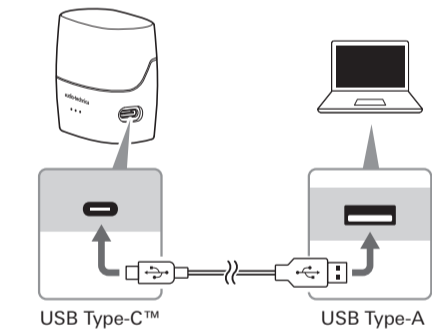

Charge / Laden / Carica

Étui chargeur / Ladegehäuse / Alloggiamento per la ricarica

USB Type-C™

USB Type-A